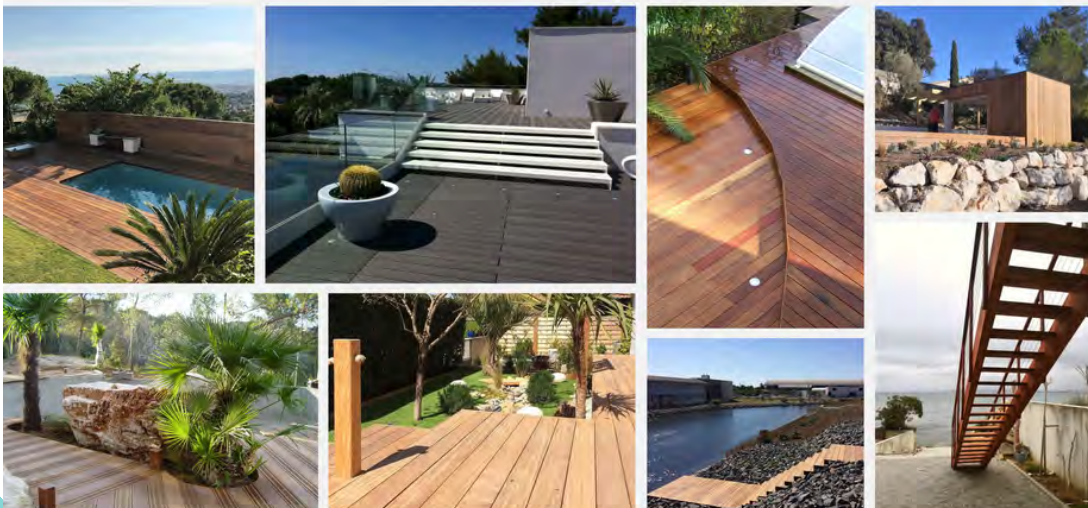

" Nous sommes constamment à la recherche de **produits innovants**, tant dans la création de terrasse que dans la réalisation de piscine "

CONCEPTION

Un projet en tête ? Après un rendez-vous nous permettant de définir la meilleure manière de réaliser votre chantier (choix des matériaux, conseils d'optimisation), nous établissons un devis gratuit et personnalisé

CONSTRUCTION

Une fois le devis accepté, notre équipe terrain prend le relais et donne vie à votre projet. Tout au long de la réalisation, nous restons à votre écoute afin de répondre à vos questions et garantir un service de qualité

SATISFACTION

C'est l'heure de la réception de chantier ! Le moment est enfin venu de poser les pieds sur votre nouvelle terrasse bois, de profiter de votre piscine, d'admirer votre pergola bois réalisée sur-mesure...

LE SAVOIR-FAIRE CONCEPT BOIS

Implantée sur Sète depuis plus de 20 ans, notre entreprise intervient auprès de clients particuliers et professionnels sur tout le Bassin de Thau.

Une équipe soudée du bureau au terrain, c'est un esprit de famille qui règne dans notre entreprise avec un objectif commun : VOUS satisfaire !